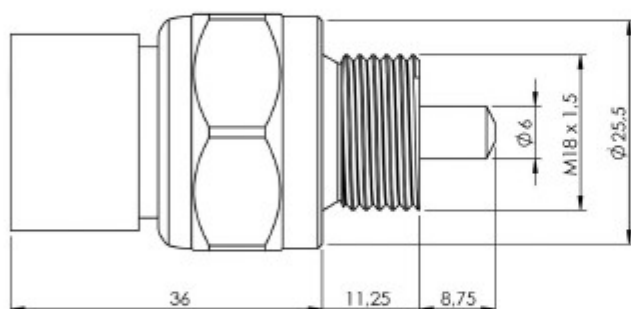

# СЕНСОР ДЛЯ КОРОБКИ ОТБОРА МОЩНОСТИ WARNING SENSOR CLOSE CIRCUIT

Код заказа 934-S01

КОД	ТИП СЕНСОРА
20110KOHIR	ЗАКРЫТЫЙ
20117KOHIR	
20170KOHIL	
20840KOHIR	
21080KRHIL	
21081KRHIL	
20510LOCUR	
20110KOHUR	
20111KOHIR	
20112KOHIR	
20113KOHIR	
20114KOHIR	
20116KOHIR	
20171KOHIR	
20117KOHUR	