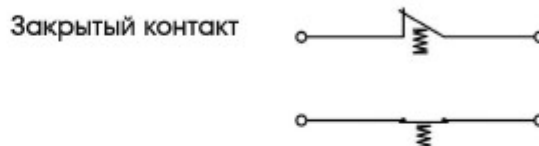

# СЕНСОР ДЛЯ КОРОБКИ ОТБОРА МОЩНОСТИ WARNING SENSOR CLOSE CIRCUIT

Код заказа 934-S01

КОД	ТИП СЕНСОРА
20110KOHIR	ЗАКРЫТЫЙ
20117KOHIR	
20170KOHIL	
20840KOHIR	
21080KRHIL	
21081KRHIL	
20510LOCUR	
20110KOHUR	
20111KOHIR	
20112KOHIR	
20113KOHIR	
20114KOHIR	
20116KOHIR	
20171KOHIR	
20117KOHUR	