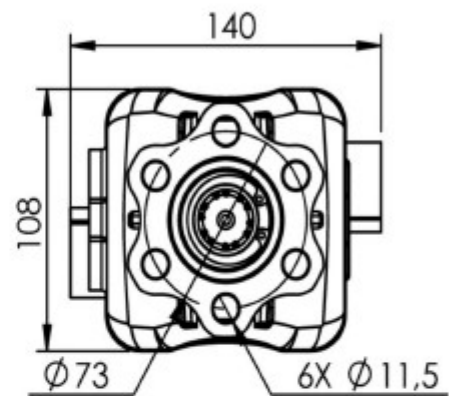

НАСОСЫ АКСИАЛЬНО-ПОРШНЕВЫЕ

Код продукта	Объем	Номинал. давление (Bar-Psi)	Интенсив. давление (Bar-Psi)	Макс. пиковое давление (Bar-Psi)	Номинал. скорость вращения (rpm)	Интенсив. скорость вращения (rpm)	Вес (kg)	Вход	Выход
1106041AUBE	40,72	290-4205	400-5800	450-6525	1500	2200	11,5	G1 1/4"	M22x1,5
1106049AUBE	48,85	270-3915	400-5800	450-6525	1500	2200	11,5	G1 1/4"	M22x1,5
1106058AUBE	57,72	250-3625	400-5800	450-6525	1500	2200	11	G1 1/4"	M22x1,5