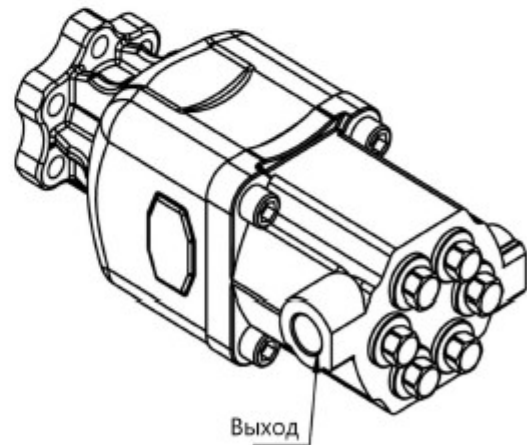

НАСОСЫ АКСИАЛЬНО-ПОРШНЕВЫЕ

Код продукта	Объем	Номинал. давление (Bar-Psi)	Интенсив. давление (Bar-Psi)	Макс. пиковое давление (Bar-Psi)	Номинал. скорость вращения (rpm)	Интенсив. скорость вращения (rpm)	Вес (kg)	Вход	Выход
1106041AUBE	40,72	290-4205	400-5800	450-6525	1500	2200	11,5	G1 1/4"	M22x1,5
1106049AUBE	48,85	270-3915	400-5800	450-6525	1500	2200	11,5	G1 1/4"	M22x1,5
1106058AUBE	57,72	250-3625	400-5800	450-6525	1500	2200	11	G1 1/4"	M22x1,5