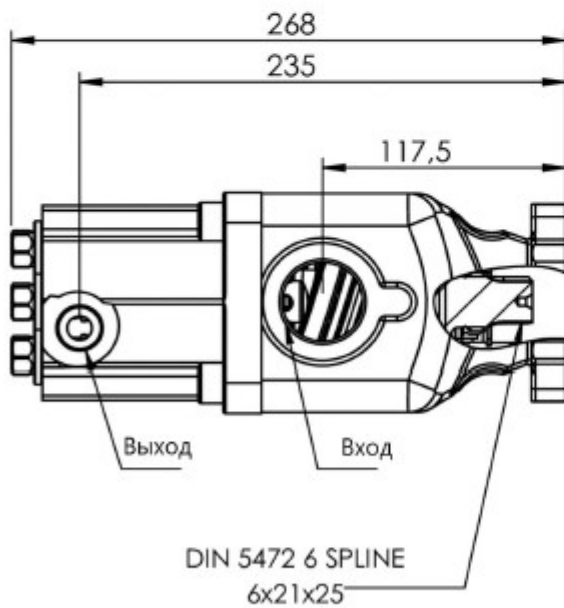

НАСОСЫ АКСИАЛЬНО-ПОРШНЕВЫЕ

Код продукта	Объем	Номинал. давление (Bar-Psi)	Интенсив. давление (Bar-Psi)	Макс. пиковое давление (Bar-Psi)	Номинал. скорость вращения (rpm)	Интенсив. скорость вращения (rpm)	Вес (kg)	Вход	Выход
1106041AUBE	40,72	290-4205	400-5800	450-6525	1500	2200	11,5	G1 1/4"	M22x1,5
1106049AUBE	48,85	270-3915	400-5800	450-6525	1500	2200	11,5	G1 1/4"	M22x1,5
1106058AUBE	57,72	250-3625	400-5800	450-6525	1500	2200	11	G1 1/4"	M22x1,5