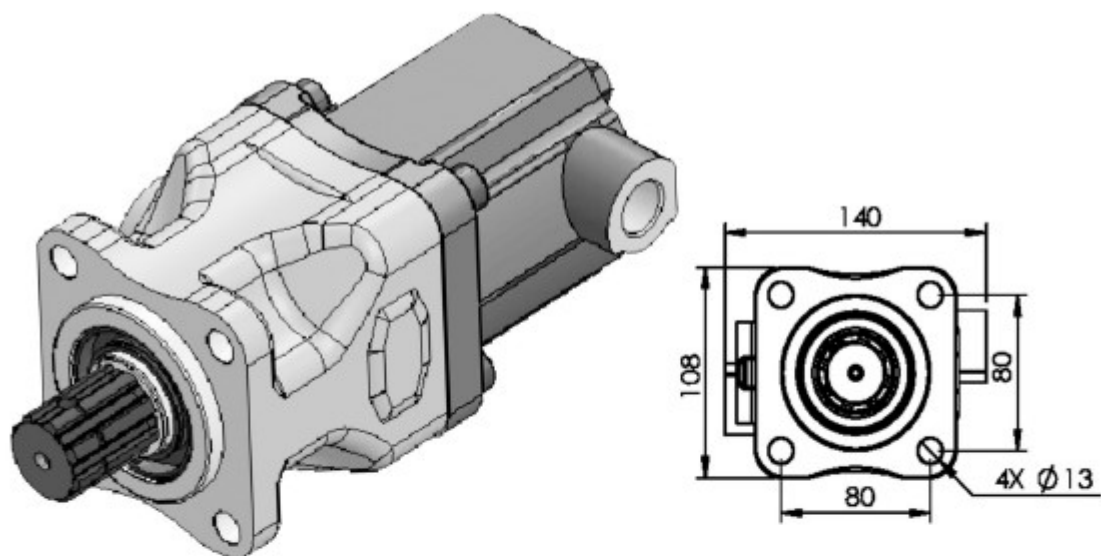

## НАСОСЫ АКСИАЛЬНО-ПОРШНЕВЫЕ

Код продукта	Объем	Ном. давление (Bar-Psi)	Интенсив. давление (Bar-Psi)	Макс. пиковое давление (Bar-Psi)	Ном. скорость вращения (rpm)	Интенсив. скорость вращения (rpm)	Вес (kg)	Вход	Выход
1106041AIBE	40,72	290-4205	400-5800	450-6525	1500	2200	11,5	G1 1/4"	M22X1,5
1106049AIBE	48,85	270-3915	400-5800	450-6525	1500	2200	11,5	G1 1/4"	M22X1,5
1106058AIBE	57,72	250-3625	400-5800	450-6525	1500	2200	11	G1 1/4"	M22X1,5