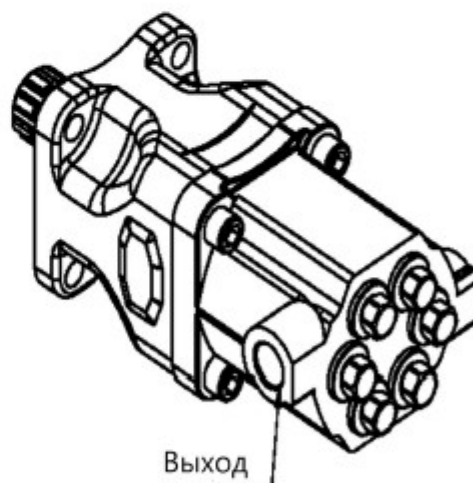

## НАСОСЫ АКСИАЛЬНО-ПОРШНЕВЫЕ

Код продукта	Объем	Ном. давление (Bar-Psi)	Интенсив. давление (Bar-Psi)	Макс. пиковое давление (Bar-Psi)	Ном. скорость вращения (rpm)	Интенсив. скорость вращения (rpm)	Вес (kg)	Вход	Выход
1106041AIBE	40,72	290-4205	400-5800	450-6525	1500	2200	11,5	G1 1/4"	M22X1,5
1106049AIBE	48,85	270-3915	400-5800	450-6525	1500	2200	11,5	G1 1/4"	M22X1,5
1106058AIBE	57,72	250-3625	400-5800	450-6525	1500	2200	11	G1 1/4"	M22X1,5