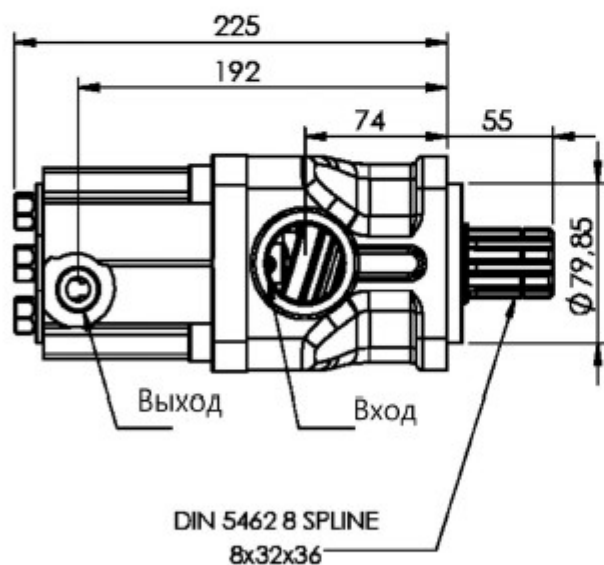

## НАСОСЫ АКСИАЛЬНО-ПОРШНЕВЫЕ

Код продукта	Объем	Ном. давление (Bar-Psi)	Интенсив. давление (Bar-Psi)	Макс. пиковое давление (Bar-Psi)	Ном. скорость вращения (rpm)	Интенсив. скорость вращения (rpm)	Вес (kg)	Вход	Выход
1106041AIBE	40,72	290-4205	400-5800	450-6525	1500	2200	11,5	G1 1/4"	M22X1,5
1106049AIBE	48,85	270-3915	400-5800	450-6525	1500	2200	11,5	G1 1/4"	M22X1,5
1106058AIBE	57,72	250-3625	400-5800	450-6525	1500	2200	11	G1 1/4"	M22X1,5