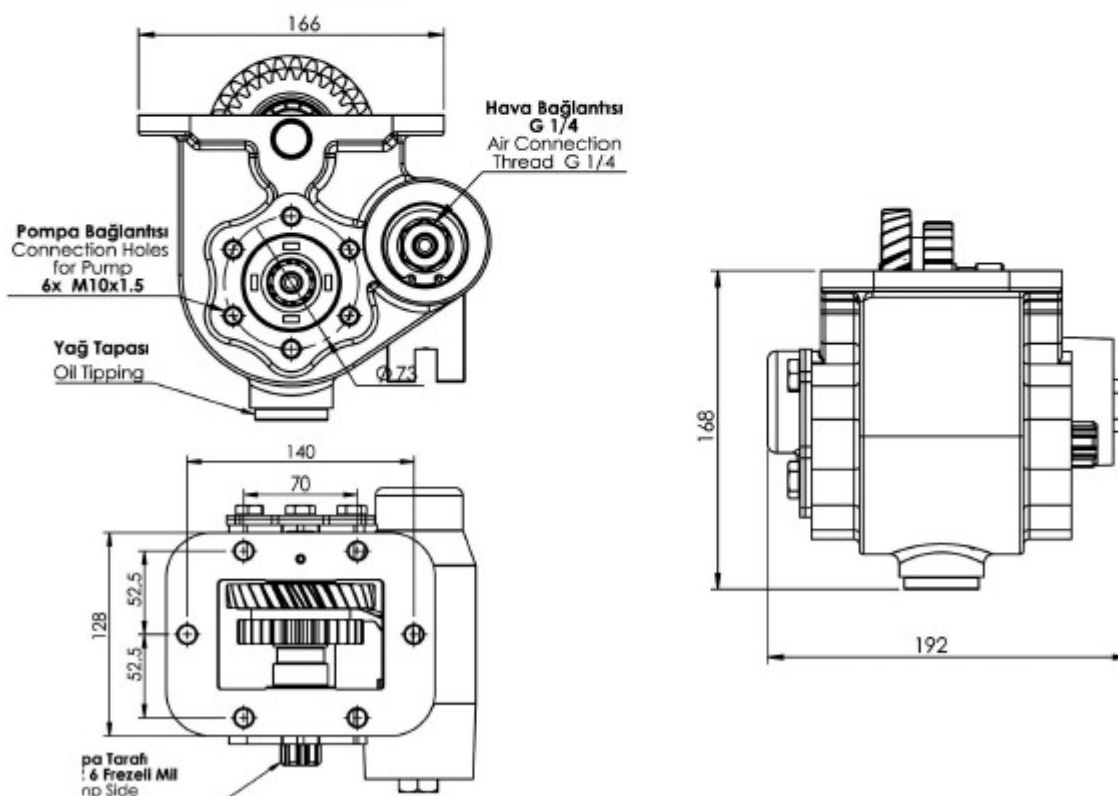

# КОРОБКА ОТБОРА МОЩНОСТИ PTO ZF S 5 42 AIR RIGHT / LEFT SIDE (5,72) UNI

Код заказа **20140RLHUR**

Применяемость на КПП:  
S5-42/5,72

Применяемость на технике:  
**MERSEDES:** MB 800 **MAN:** 8150, 10153, 10163,  
10185 **BADSAN:** 302, 304, 306, 313, 317

Выходной крутящий момент	Сила	Передаточное отношение	Тип монтажа	Тип элемента управления	Тип вращения	Вес
145 Nm	12.2 Kw	1:0.85	Слева или справа	Пневматическое	Правое	11.5 Kg