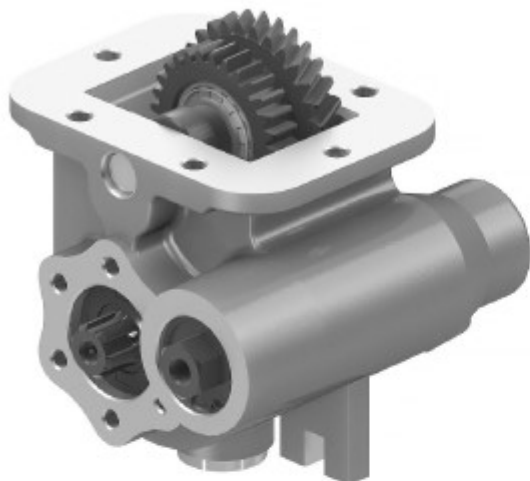

# КОРОБКА ОТБОРА МОЩНОСТИ PTO ZF S 5 42 AIR RIGHT / LEFT SIDE (5,72) UNI

Код заказа **20140RLHUR**

Применяемость на КПП:  
S5-42/5,72

Применяемость на технике:  
**MERSEDES:** MB 800 **MAN:** 8150, 10153, 10163,  
10185 **BADSAN:** 302, 304, 306, 313, 317

Выходной крутящий момент	Сила	Передаточное отношение	Тип монтажа	Тип элемента управления	Тип вращения	Вес
145 Nm	12.2 Kw	1:0.85	Слева или справа	Пневматическое	Правое	11.5 Kg